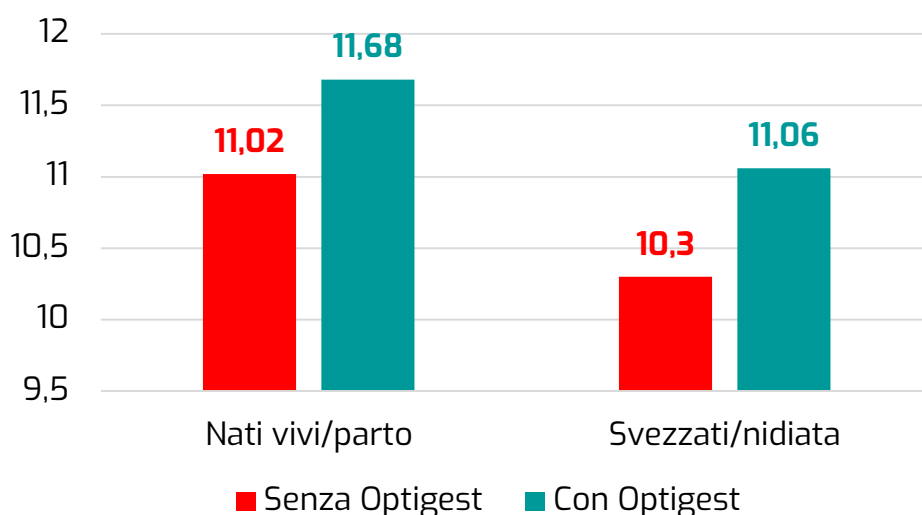

OPTIGEST

**Ottenere più suinetti
svezzati lavorando sulla
nutrizione della scrofa
durante tutta la
gestazione**

OPTIGEST: è un mangime complementare composto da un **mix naturale** di **estratti di piante** che, attraverso l'utilizzo di speciali **zuccheri** e di precursori di **estrogeni naturali**, nutre embrioni e feti durante tutta la gestazione.

CARATTERISTICHE DEL PRODOTTO:

- Rinforza l'**impianto degli embrioni** e limita la frequenza delle nidiata poco numerose
- Consente di ottenere alla nascita **nidiata più omogenee e più pesanti**
- Permette di avere **più suinetti svezzati** per nidiata

I nostri risultati: prova svolta in Italia

Effetto di Optigest sul numero di suinetti nati vivi per parto e del numero di svezzati per nidiata

Variatione % dei suinetti nati vivi per parto e svezzati per nidiata:

- + 0,66% nati vivi per parto
- + 0,76% suinetti svezzati per nidiata

Come si utilizza:

Inserire al dosaggio di 5 kg/t nel mangime delle scrofe durante tutta la gestazione.