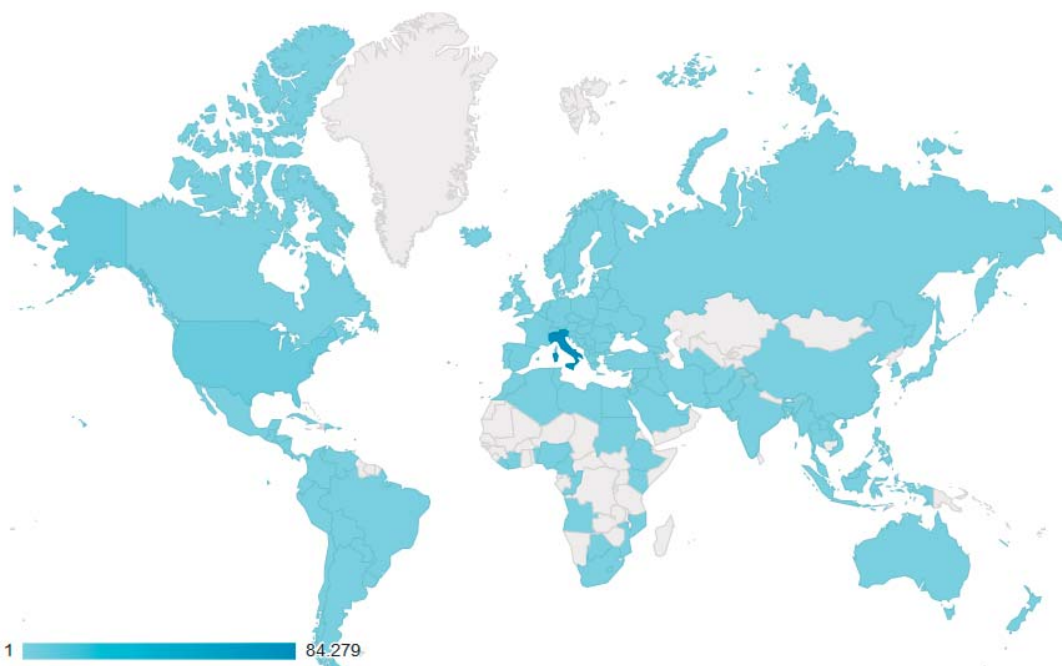

Listino prezzi pubblicità 2016 - 2017

XL: pagina principale:	100 €/settimana
XXL: pagina principale (settimane discontinue):	180 €/settimana
G0: pagina principale:	200 €/settimana
G1: 750 €/mese, (contenuto secondo preventivo).	
G2: alta navigazione	450 €/mese
G3: navigazione media	180 €/mese
G4: bassa navigazione	100 €/mese

26 set 2015
25 set 2016

marketing@3tres3.com